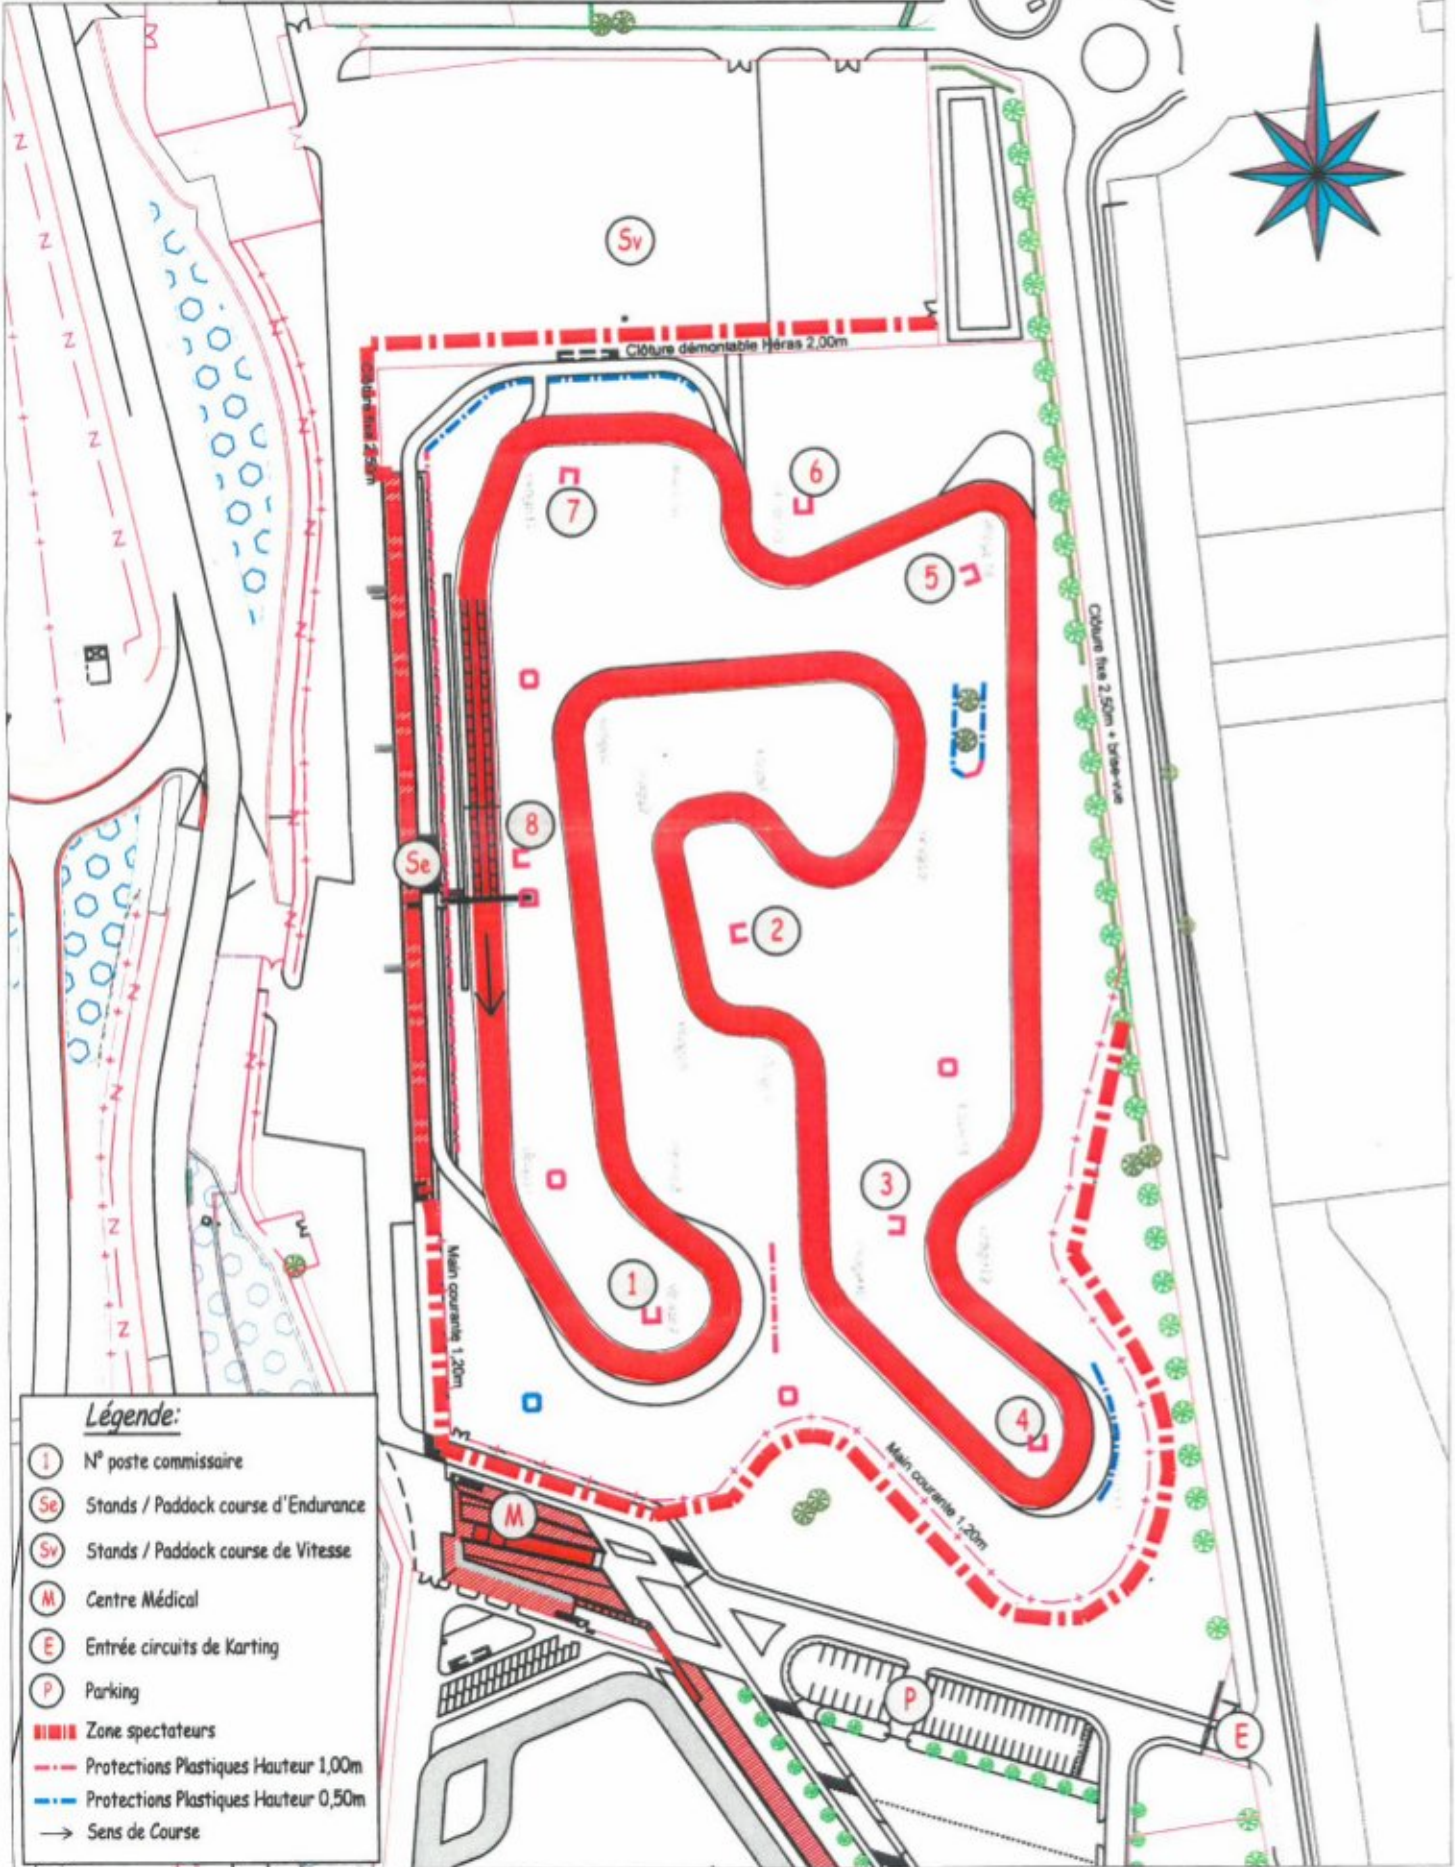

Echelle : 1/2000	Dessiné par : Oyrl COUDRAY	Validé par : C. COUDRAY	Approuvé par : G. ROBERT	Le 11/07/13
Automobile Club de l'Ouest			Plan n° 1	Indice 2
Circuit Le Mans International de Karting			Format A4	
ACDST/COO/Archivage-Plans/Homologations/2013/Kart				

Longueur = 1 383m
Largeur = 8,30m

Légende:

-  N° poste commissaire
-  Stands / Paddock course d'Endurance
-  Stands / Paddock course de Vitesse
-  Centre Médical
-  Entrée circuits de Karting
-  Parking
-  Zone spectateurs
-  Protections Plastiques Hauteur 1,00m
-  Protections Plastiques Hauteur 0,50m
- Sens de Course